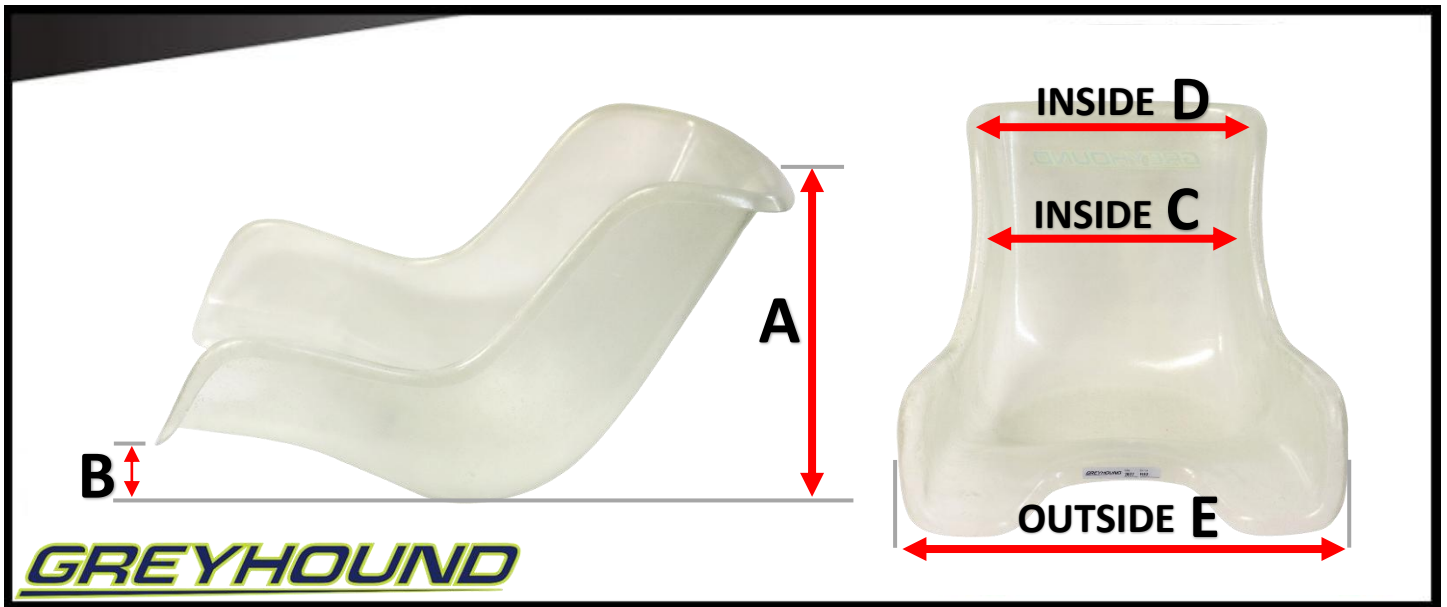

# GREYHOUND

## GreyHound シート EV 各種 サイズ表

size		A	B	C	D	E
M I N I	25	26.5	7.5	25	26	36
	26	28.5	7.5	26	27.5	37
	27	29.5	8	27	29	37.5
	28	30	8	28	30	38.5
	29	30	8	29	31	38.5

株式会社 INTREPID JAPAN  
 〒819-0371 福岡県福岡市西区飯氏648-4  
 Tel: 092-806-1613 Fax: 092-806-1623  
 info@intrepid-japan.com