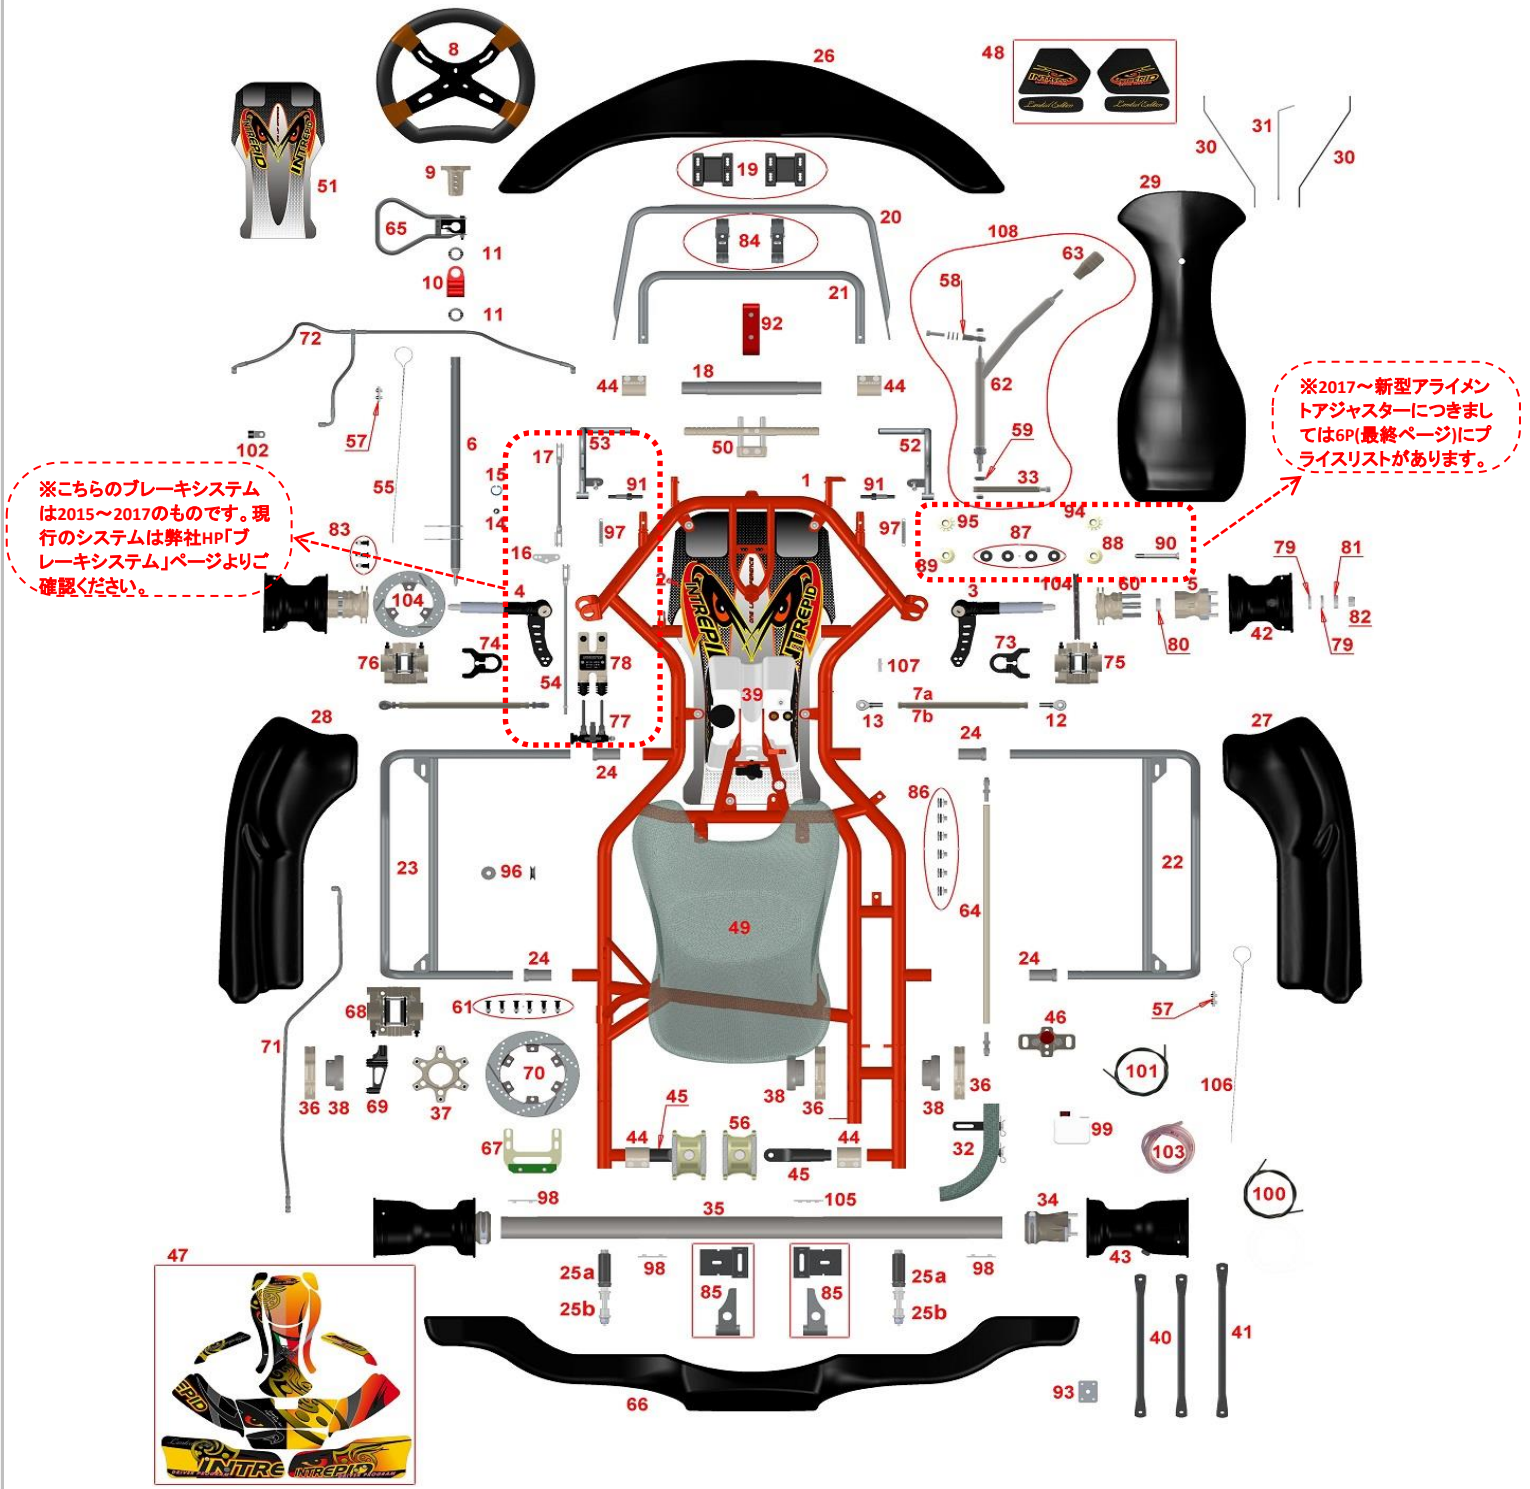

# 2021 INTREPID KZ シャーシ プライスリスト

Cod. Prodotto / パーツコード	Descrizione / 商品名	Prezzo / 価格 (税込)
I/CRU/KZ-15	TELAIO CRUISER MS3 MOD.KZ 80/CH/20 INTREPID CRUISER MS3 シャーシ 2021 モデル KZ ミッション	¥ 731,500 (税込)

Cod. Prodotto / パーツコード	Descrizione / 商品名	Prezzo / 価格 (税込)
1	I/CRMS3-KZ-15 SCocca CRUISER MS3 KZØ30mm INTREPID CRUISER MS3 (及び他モデル) ノードフレーム φ 30mm	¥ 264,000 (税込)
2	I/INT0694-06 PIANALE MOD. RACING INTREPID フロアパネル (ステッカー別売り)	¥ 19,250 (税込)
3	I/INT1161SHNDX-15 FUSELLO DX Ø25mm ( 10,25° ) H1 MOD,2015 INTREPID H1 ナックル右側 -2015-	¥ 26,180 (税込)
4	I/INT1161SHNSX-15 FUSELLO SX Ø25mm ( 10,25° ) H1 MOD,2015 INTREPID H1 ナックル左側 -2015-	¥ 26,180 (税込)
5	I/INT1064L75-15 MOZZO ANTERIORE L.75mm KZ/KF φ 25mm-2015 INTREPID フロントホイールハブ 75mm 2015 ~	¥ 17,160 (税込)
6	I/INT1039-15 PIANTONE STERZO L.490mm MOD,2015 INTREPID ステアリング シャフト -2015-	¥ 10,780 (税込)
7	I/INT0983-07 BARRETTA STERZO L.270mm TITAN-GOLD INTREPID タイロット 270mm-2013 ~	¥ 3,740 (税込)