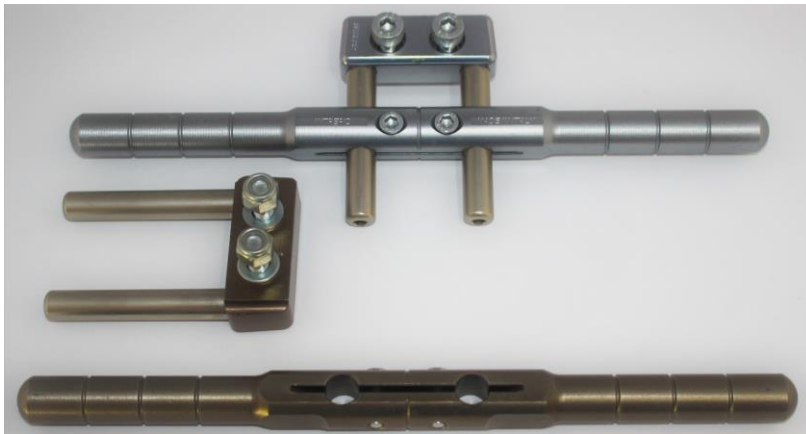

INTREPID

旧型 フットサポート
金色(8個)、銀色(3個)

↓¥12,000/1個 ↓

¥5,800 / 1個(税抜き)

※フレームとの接合部分はM8ボルト2点とめ、ボルト間は24mm