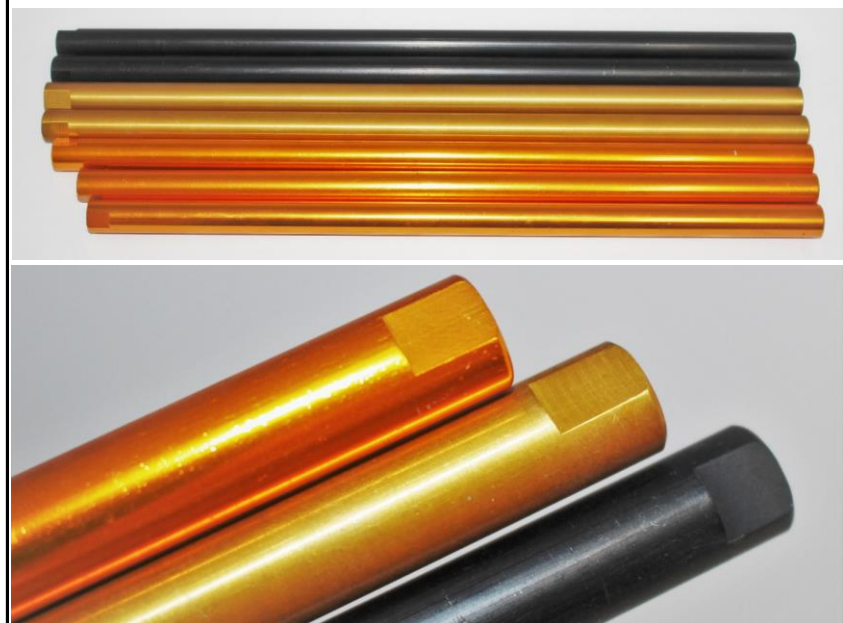

SKM タイロッド 丸型 -type A-

以下金色

260mm(在庫25)

270mm(在庫1)

SKM タイロッド 丸型 -type A-

以下黄色

275mm(在庫2)

SKM タイロッド 丸型 -type A-

以下黒色

275mm(在庫10)

↓¥1,000 / 1個 ↓

¥500 / 1個 (税抜き)