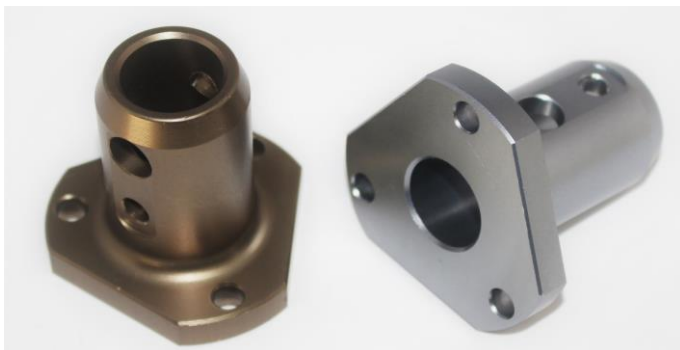

INTREPID アルミ ステアリングボス
金色(5個) 銀色(4個) 黒色(1個) 赤色(2個)

↓¥3,000/1個 ↓

¥1,800 / 1個(税抜き)

※3点ボルトとめタイプです。