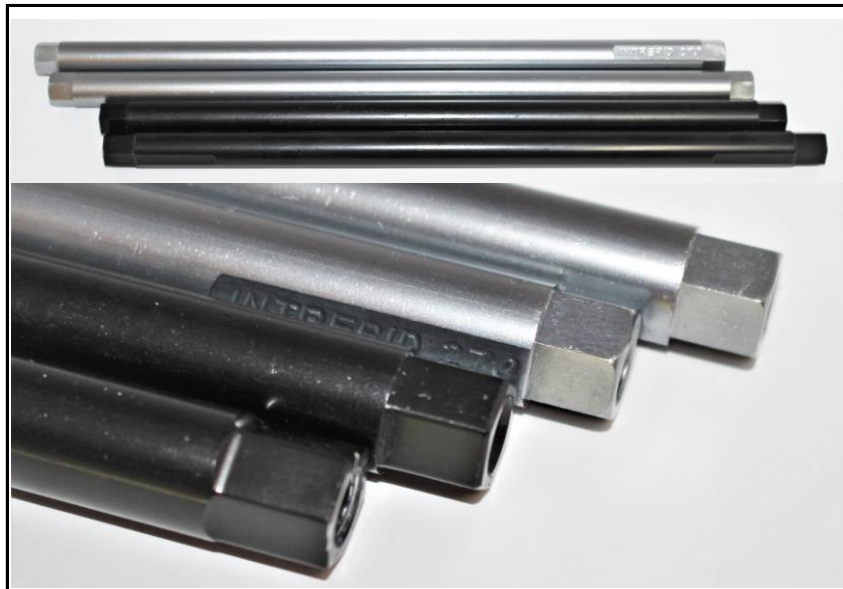

↓¥2,200/1個 ↓
¥900 / 1個(税抜き)

Special offer & outlet

こちらに掲載の商品は通常商品ページや弊社カタログにも定価にて掲載がありますが、
本アウトレットページ掲載中に限り下記掲載価格の通りにて販売いたします。

INTREPID タイロッド 丸型

以下銀色

270mm(在庫10)

SKM タイロッド 丸型

以下黒色