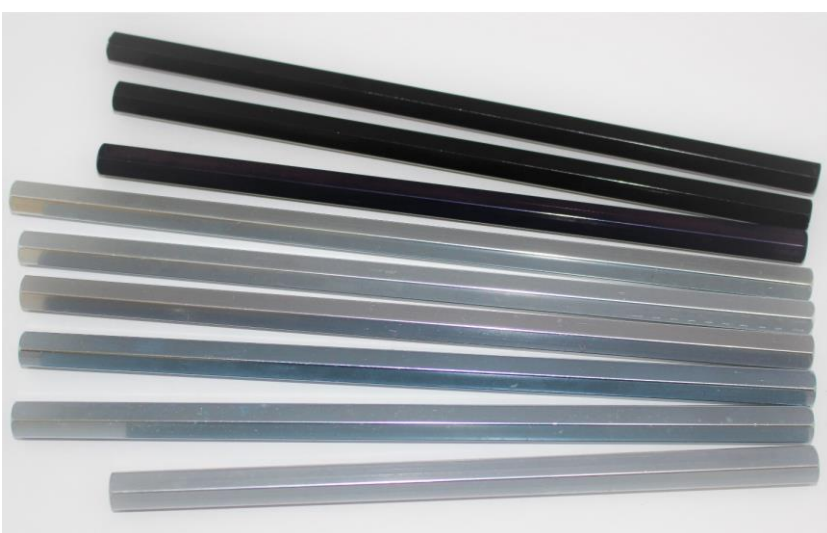

SKM タイロッド 六角
以下銀色
230mm(在庫25)、265mm(在庫多数)、
270mm(在庫多数)、275mm(在庫多数)、
280mm(在庫25)、290mm(在庫20)

SKM タイロッド 六角
以下黒色
260mm(在庫250)、265mm(在庫20)、
275mm(在庫2)

↓¥2,200/1個 ↓
¥900 / 1個(税抜き)