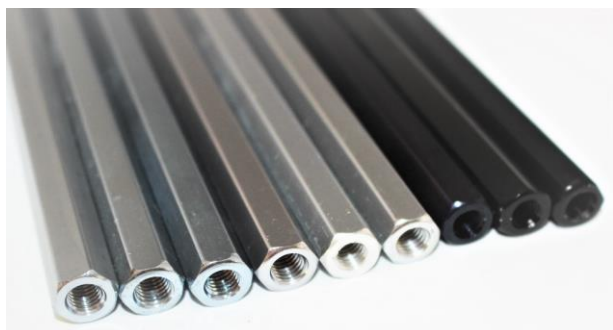

Special offer & outlet

こちらに掲載の商品は通常商品ページや弊社カタログにも定価にて掲載がありますが、
本アウトレットページ掲載中に限り下記掲載価格の通りにて販売いたします。

INTREPID/SKM
ステアリングシャフト ストッパーカラー
銀色のみ(在庫多数)
↓¥1,000/1個 ↓
¥600 / 1個(税抜き)

KG or RR
フロントバンパー用センターブラケット
赤色 黒色(それぞれ在庫多数)
↓¥1,200/1set ↓
¥400 / 1set (税抜き)

SKM タイロッド 六角
以下銀色
230mm(在庫25)、265mm(在庫多数)、
270mm(在庫多数)、275mm(在庫多数)、
280mm(在庫25)、290mm(在庫20)

SKM タイロッド 六角
以下黒色
260mm(在庫250)、265mm(在庫20)、
275mm(在庫2)

↓¥2,200/1個 ↓
¥900 / 1個(税抜き)