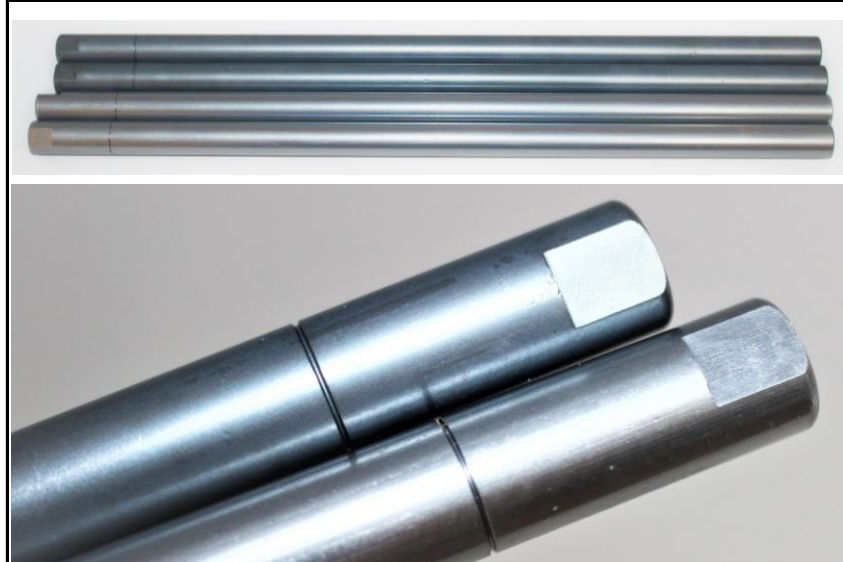

以下黄色

275mm(在庫2)

SKM タイロッド 丸型 -type A-

以下黒色

275mm(在庫10)

↓¥1,000 / 1個 ↓

¥500 / 1個 (税抜き)

SKM タイロッド 丸型 -type B-